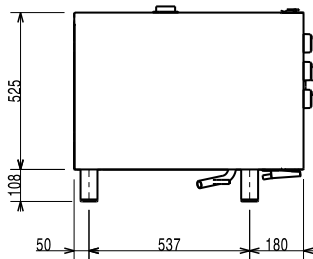

CWI1 = Kylmän veden sisääntulo
CWI2 = Kylmän veden sisääntulo 2
D = Poisto
EI = Sähköliitäntä