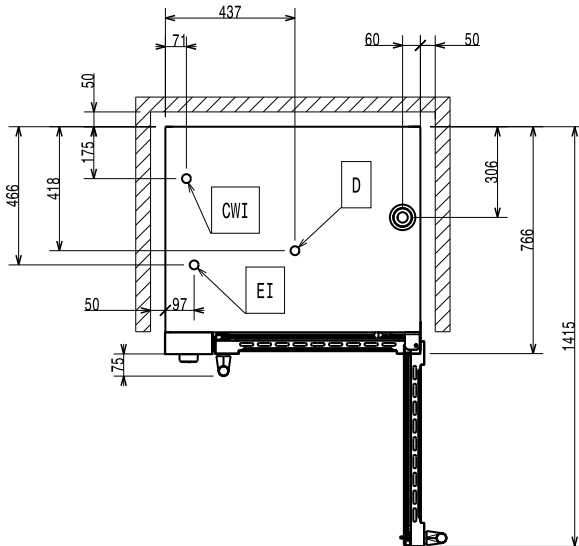

Edestä

Sivulta

CWI1 = Kylmän veden sisääntulo  
 CWI2 = Kylmän veden sisääntulo 2  
 D = Poisto  
 EI = Sähköliitäntä

Päältä

### Avaintieto

Ulkomitat, leveys: 860 mm

Ulkomitat, syvyys: 767 mm

Ulkomitat, korkeus: 633 mm

Nettopaino: 79.5 kg

Toiminnallisuusaste: Basic

Valmistusjaksot - kiertoilma: 300 °C

lämmitysaika (kuuma kiertoilma): 215°C / 300s.